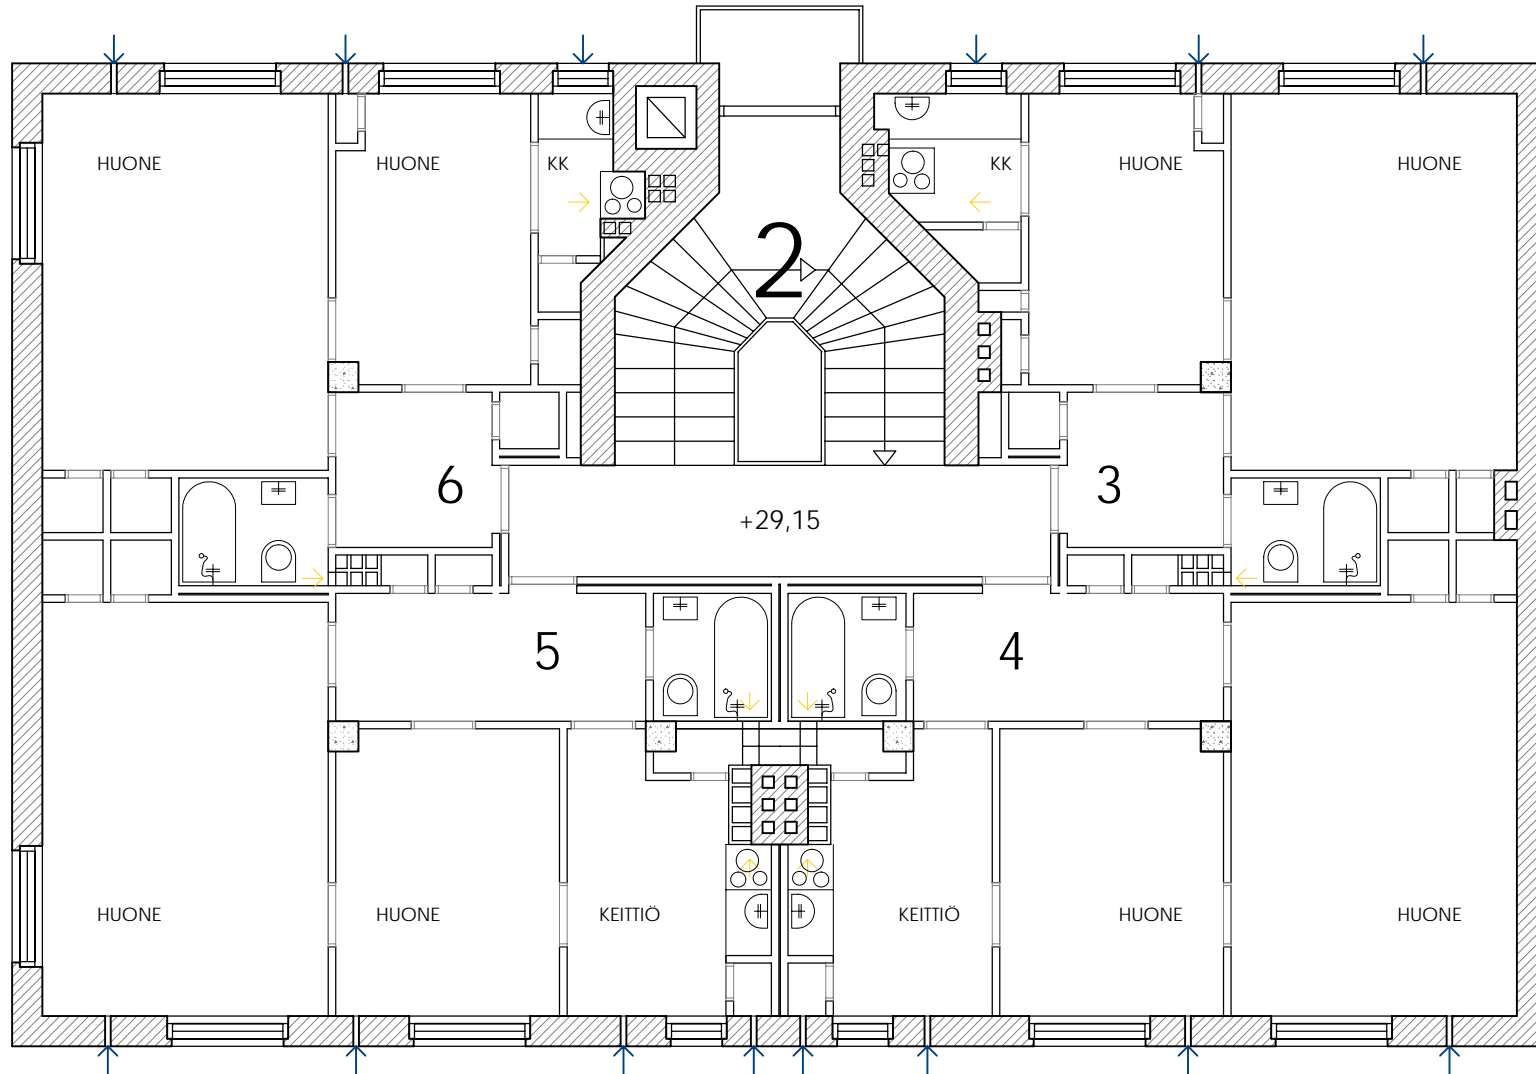

AsOy Mäkelänpuisto, Helsinki

DIGITOINTI, PERUSTUEN
TYÖKUVAT 1945 "Aulis E. Hämäläinen"