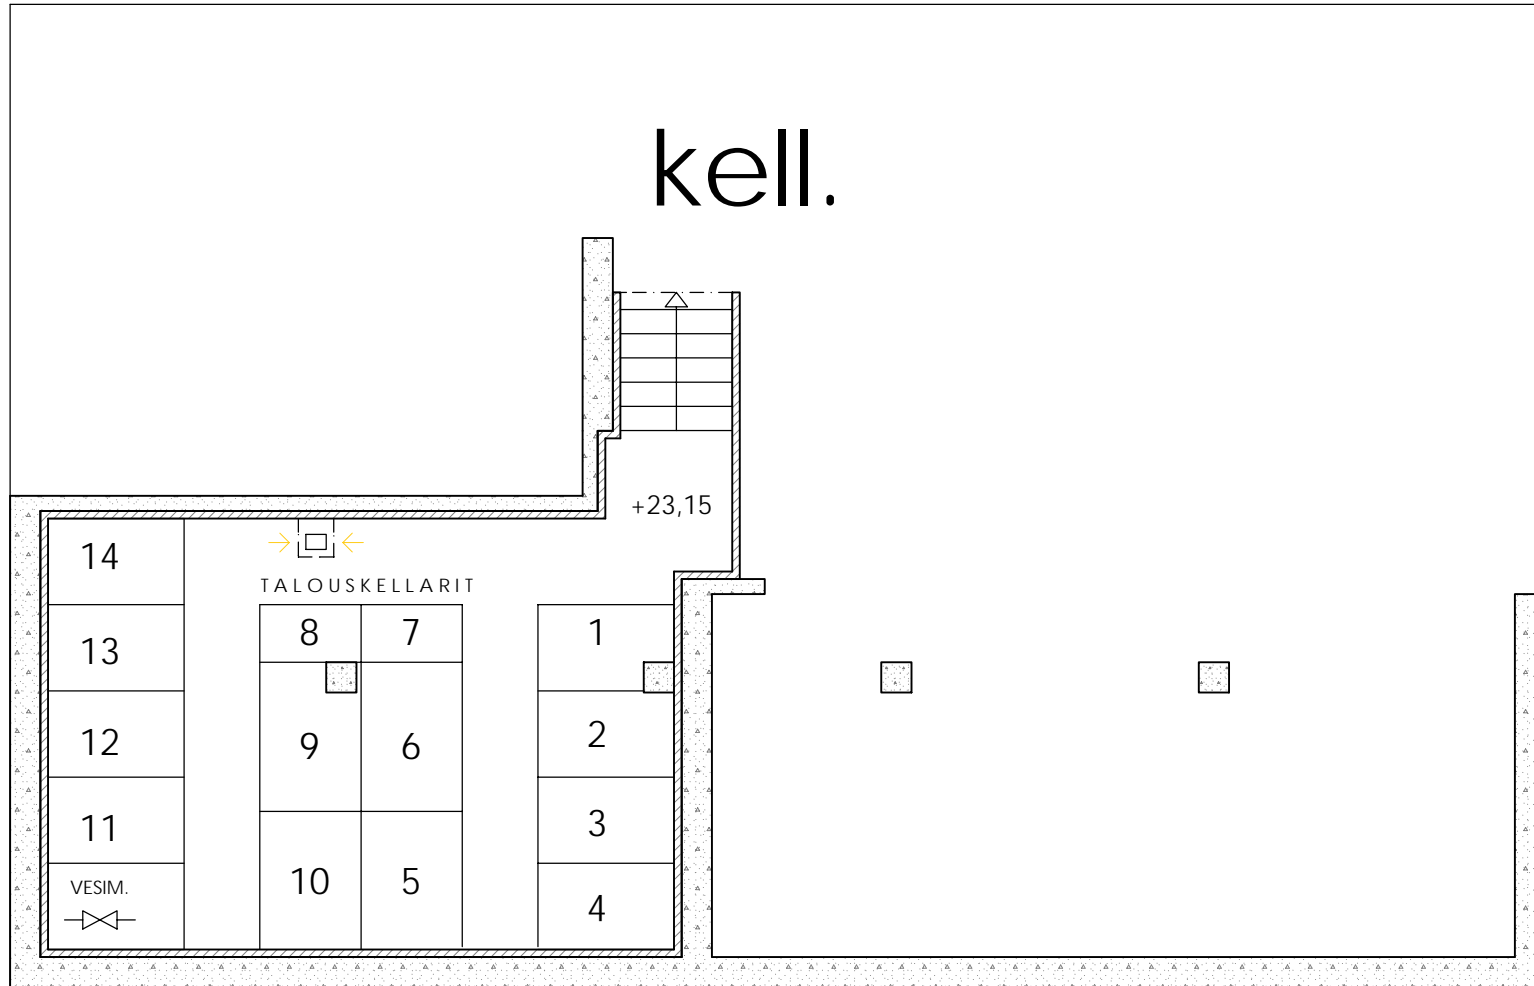

AsOy Mäkelänpuisto, Helsinki

DIGITOINTI, PERUSTUEN
TYÖKUVAT 1945 "Aulis E. Hämäläinen"