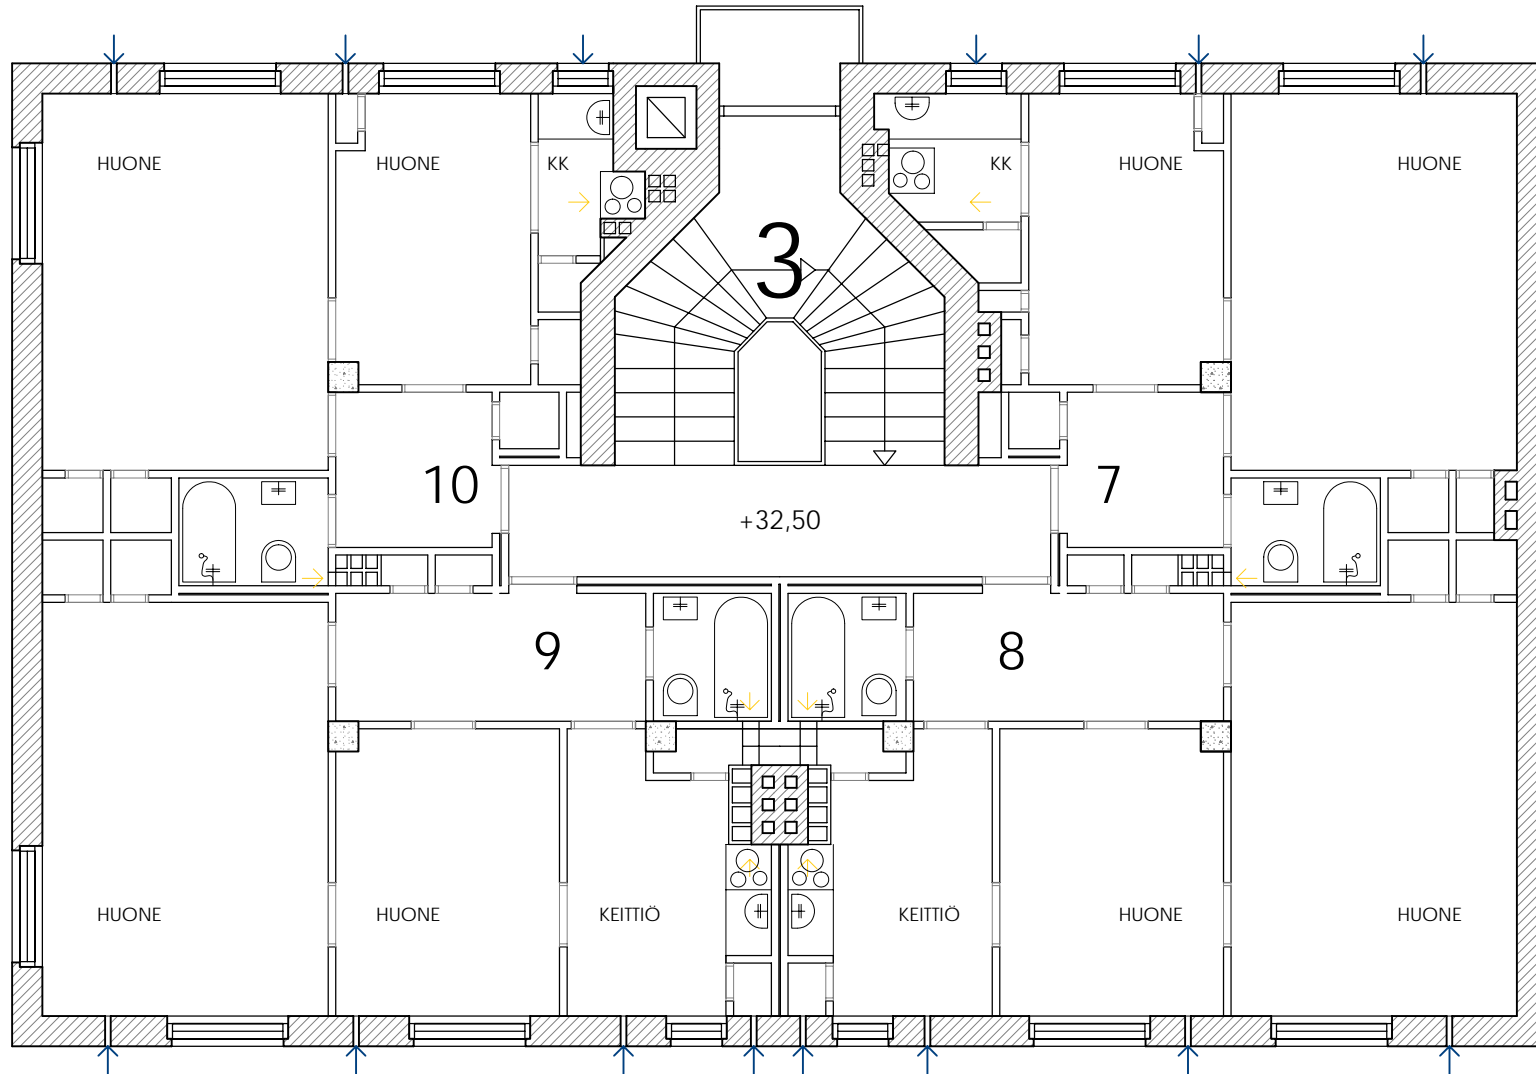

AsOy Mäkelänpuisto, Helsinki

DIGITOINTI, PERUSTUEN
TYÖKUVAT 1945 "Aulis E. Hämäläinen"