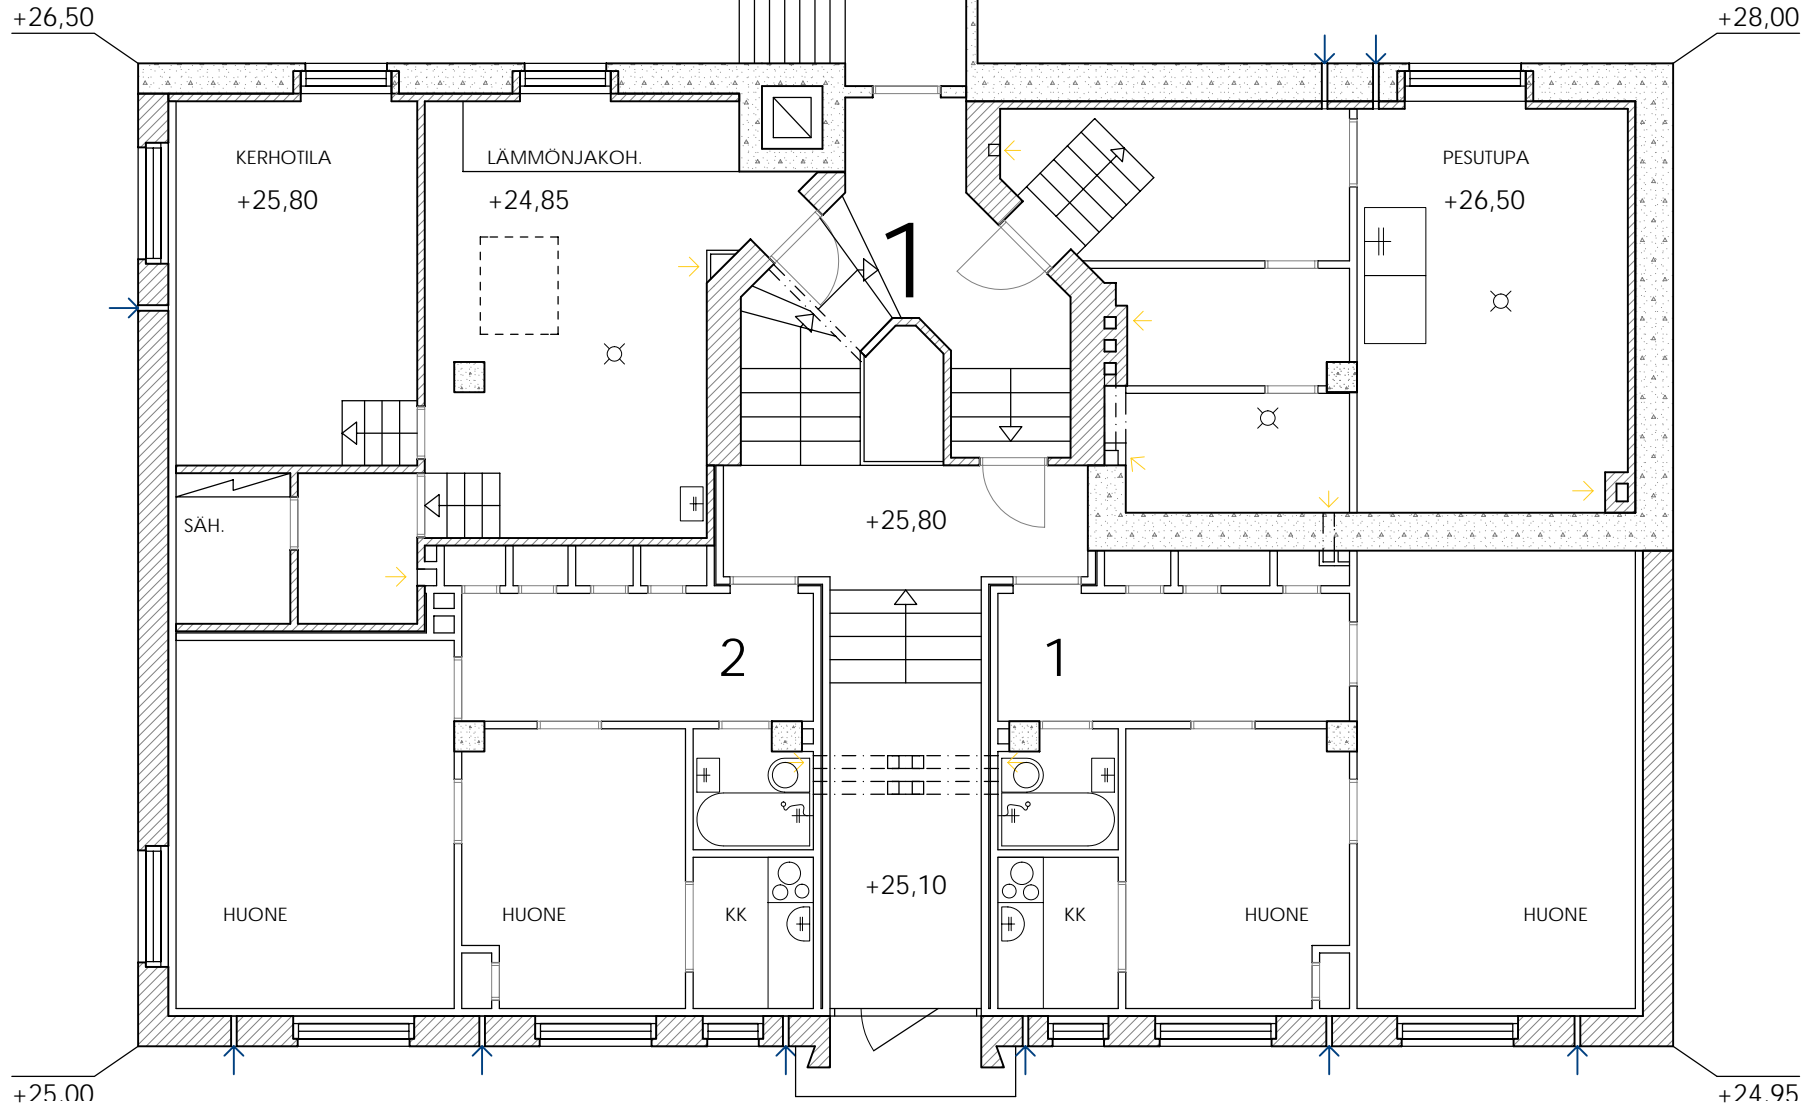

AsOy Mäkelänpuisto, Helsinki

DIGITOINTI, PERUSTUEN
TYÖKUVAT 1945 "Aulis E. Hämäläinen"