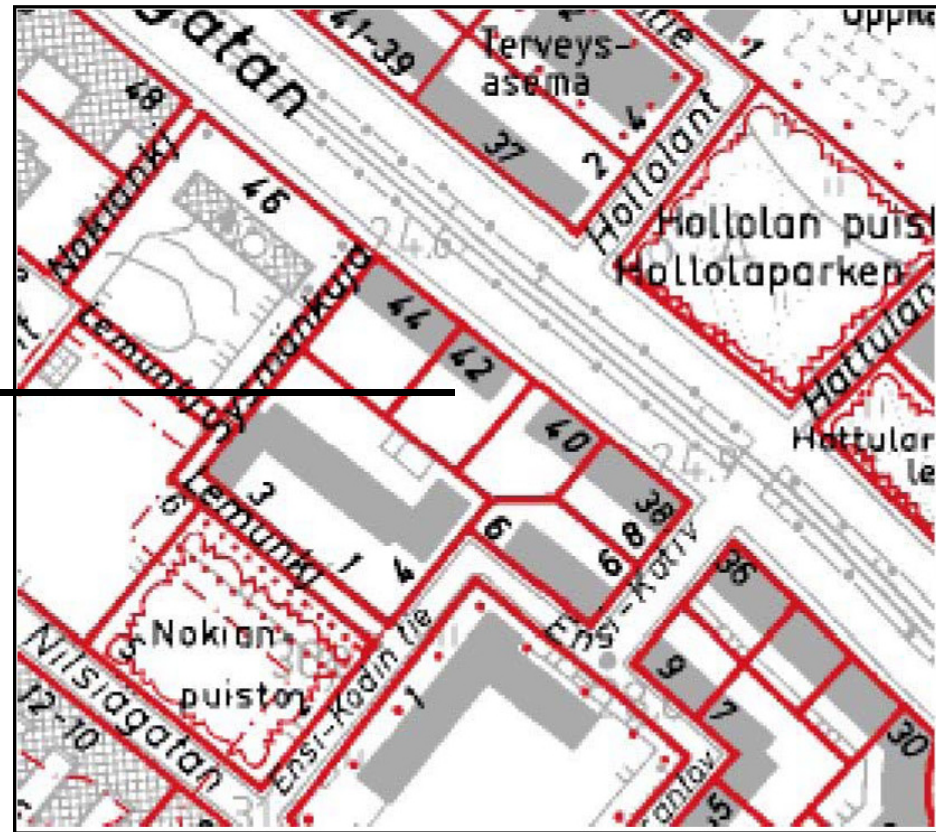

26.2.2008

AsOy Mäkelänpuisto, Helsinki

STUDIO HANNA LIUKKONEN
HANNA LIUKKONEN-LEHTINIEMI, ARKKITEHTI
MEILAHDENTIE 7, 00250 HELSINKI
STUDIO.HANNA@KOLUMBUS.FI
GSM 040 568 1125 / FAX 09 879 5161

AsOy Mäkelänpuisto
Mäkelänkatu 42, 00510 Helsinki

DIGITOINTI, PERUSTUEN :
TYÖKUVAT 1945 AULIS E HÄMÄLÄINEN

YHTIÖN KUVAUS:
14 ASUINHUONEISTOA
PESUTUPA
TALOUSKELLARI
KYLmä ULLAKKO

LÄMMÖNJAKOHUONE : 1. KERROS
SÄHKÖPÄÄKESKUS : LÄMMÖNJAKOHUONEEN YHTEYDESSÄ
PÄÄVESISULUT : TALOUSKELLARITILLOISSA
KAASUPÄÄSULUT : TALOUSKELLARITILLOISSA
ANTENNIVAHVISTIN : ULLAKOLLA

ISÄNNÖITSIJÄ :
ISÄNNÖITSIJÄ REIJO TAIPALE OY / MARJA-LIISA TAIPALE
PUH 09-774 4480, FAX 09-7744 4848
ISRTOY@SAUNALAHTI.FI

KIINTEISTÖHUOLTO :
KH-KIINTEISTÖPALVELUT OY / KIINTEISTÖJOKKE OY
PUH 010 270 8600
HUOLTOJOKKE@KH-KIINTEISTÖPALVELUT.FI