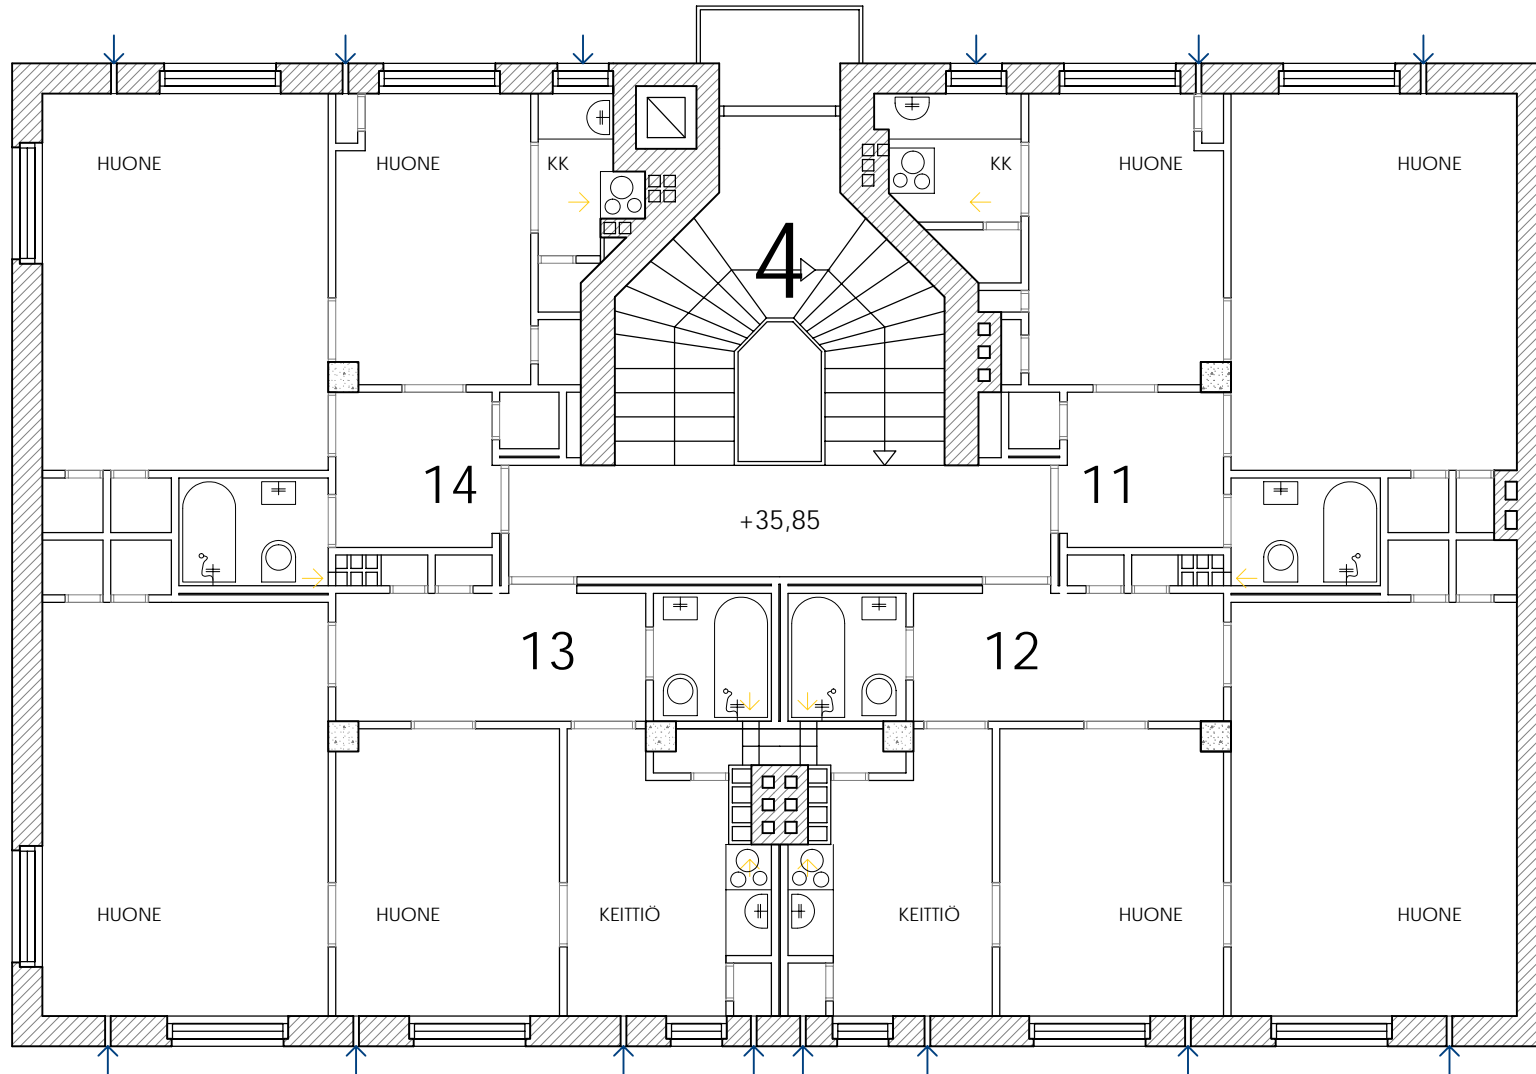

AsOy Mäkelänpuisto, Helsinki

DIGITOINTI, PERUSTUEN
TYÖKUVAT 1945 "Aulis E. Hämäläinen"